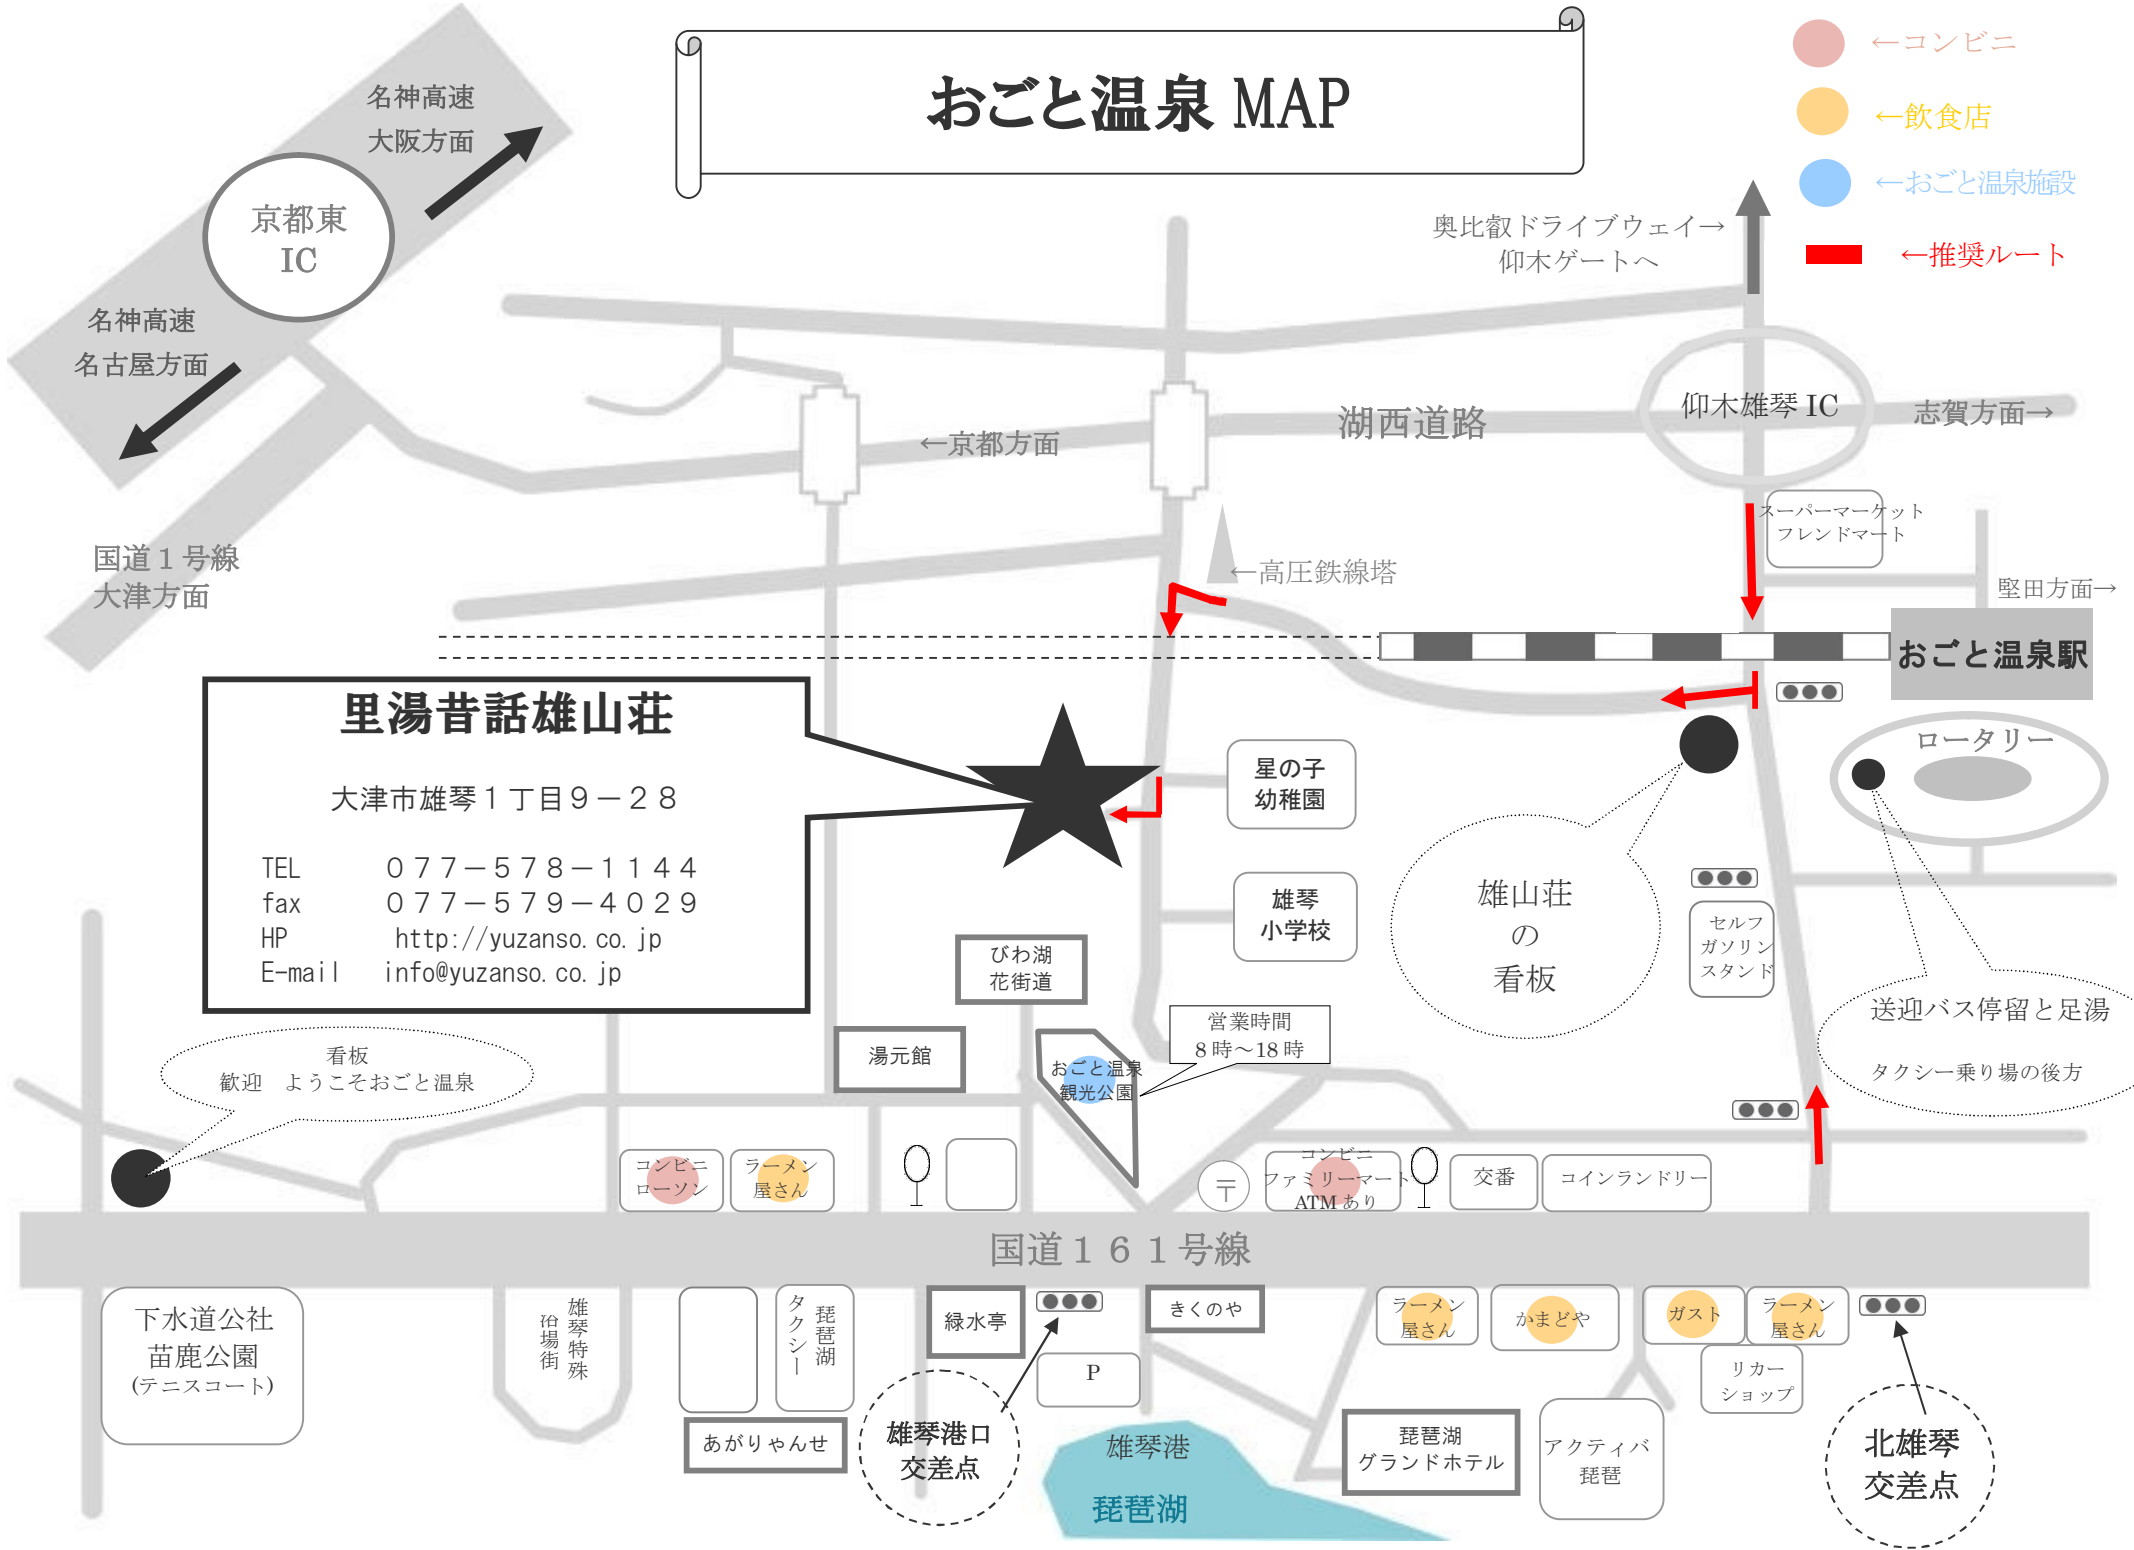

おごと温泉 MAP

- ←コンビニ
- ←飲食店
- ←おごと温泉施設
- ←推奨ルート

里湯昔話雄山荘

大津市雄琴1丁目9-28

TEL 077-578-1144
fax 077-579-4029
HP <http://yuzanso.co.jp>
E-mail info@yuzanso.co.jp

看板
歓迎 ようこそおごと温泉

星の子
幼稚園

雄琴
小学校

びわ湖
花街道

湯元館

おごと温泉
観光公園

営業時間
8時~18時

雄山荘
の
看板

送迎バス停留と足湯
タクシー乗り場の後方

コンビニ
ローソン

ラーメン
屋さん

コンビニ
ファミリーマート
ATMあり

交番

コインランドリー

下水道公社
苗鹿公園
(テニスコート)

雄琴特殊
浴場街

琵琶湖
タクシー

緑水亭

きくの家

ラーメン
屋さん

かまどや

ガスト

ラーメン
屋さん

リカー
ショップ

あがりやんせ

雄琴港口
交差点

雄琴港
琵琶湖